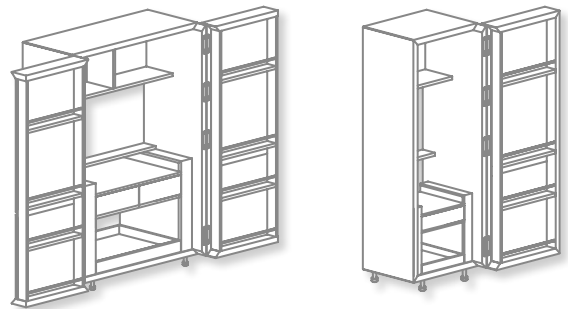

► **bieder unit**

The unit combines a work area featuring a pull-out steel countertop with an easily accessible spacious storage section, designed in ergonomic style, so that food can be prepared quickly and easily.

módulo bieder

El módulo combina la zona de trabajo que permite disponer de una encimera de acero extraíble, con un completísimo espacio de almacenaje distribuido de manera ergonómica y accesible para trabajar los alimentos de la manera más rápida y cómoda posible.

module bieder

Le module combine la zone de travail qui permet de disposer d'un plan de travail en acier extractible, avec un espace très complet de rangement distribué de manière ergonomique et accessible pour travailler les aliments de la façon la plus rapide et commode possible.