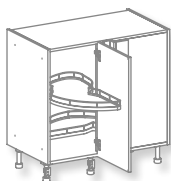

▶ corner unit

A unit specially designed to take advantage of more inaccessible corner areas thanks to its swivel shelves.
Available as a base or tower unit.

módulo de rincón

Módulo especialmente ideado para aprovechar los espacios inalcanzables de los rincones, mediante baldas giratorias. Disponible para módulo bajo y columna.

modules encoignure

Module spécialement conçu pour profiter des espaces inatteignables des angles au moyen de plateaux tournants. Disponible pour module bas et colonne.