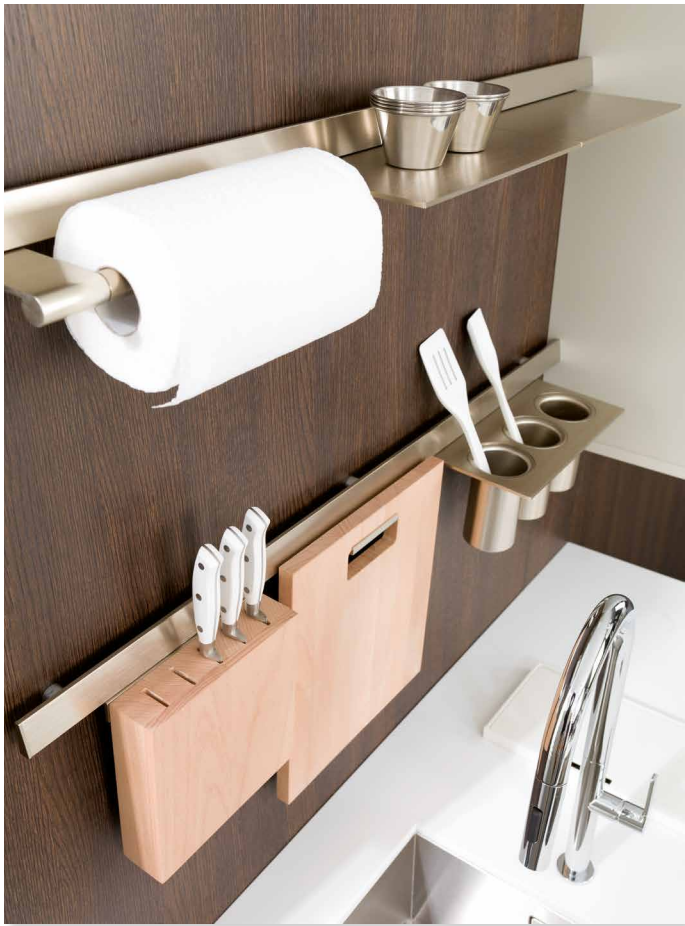

► midway equipment

Fully-customizable storage systems for backsplashes. Made up of an aluminium bar and a wide variety of storage accessories. The bar can be fastened to the wall or it can come with an aluminium frame and back section in any of the finishes for the kitchens.

This storage system is available for the emotions® and Residence collections.

equipamiento entrepaños

Sistema de accesorios para entrepaños completamente configurable. Consiste en una barra de aluminio y una amplia variedad de útiles accesorios, pudiendo enganchar la barra directamente a la pared, o acompañarlo con un marco de perfil de aluminio y trasera hecha en cualquiera de los acabados disponibles para cocinas.

El sistema de accesorios está disponible tanto para la colección emotions®, como para Residence.

équipement crédence

Système d'accessoires pour crédence entièrement configurable. Consiste en une barre en aluminium et une grande variété d'accessoires utiles. La barre peut s'accrocher directement au mur ou s'accompagner d'un cadre en profilé d'aluminium et une partie arrière dans une quelconque des finitions disponibles pour les cuisines.

Le système d'accessoires est disponible tant pour la collection emotions® que pour Residence.