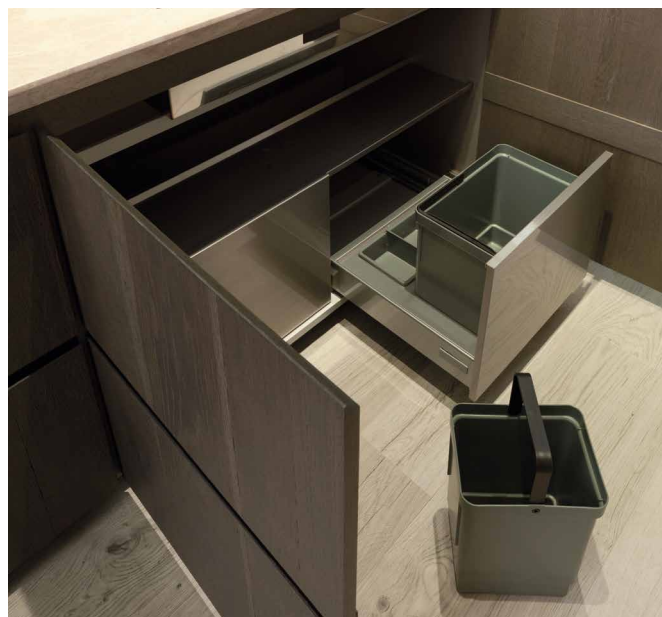

waste disposal bin options

opciones de cubos de residuos

options de poubelles