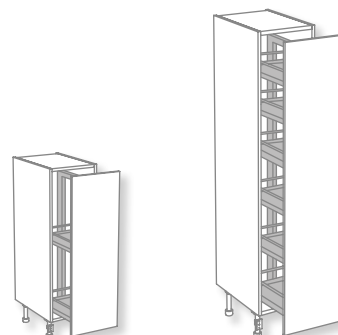

Étagère ouverte entièrement configurable à partir de panneaux latéraux et d'étagères avec des mesures variables et des options de finitions en placage bois, laque brillant ou mat, et laminé.

► larder unit

A pull-out larder unit containing storage racks of adjustable heights. Available as a base or tower unit.

módulo provisiones

Módulo diseñado para la zona de despensa que incorpora un frente extraíble con bandejas regulables en altura. Disponible para módulo bajo y columna.

module provisions

Module conçu pour la zone de garde-manger, qui incorpore une façade extractible avec des plateaux réglables en hauteur. Disponible pour module bas et colonne.

► bottle rack unit

A pull-out base unit featuring three storage racks of adjustable heights for storing bottles. Available as a base unit.

módulo con botellero

El módulo bajo con un frente extraíble y tres bandejas regulables en altura, pensadas para colocar botellas. Disponible en módulo bajo.

module avec porte-bouteilles

Module bas avec façade extractible et trois plateaux réglables en hauteur conçus pour y ranger les bouteilles. Disponible en module bas.