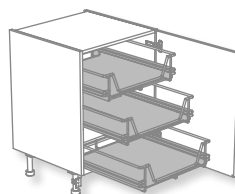

module provisions

Module conçu pour la zone de garde-manger, qui incorpore une façade extractible avec des plateaux réglables en hauteur. Disponible pour module bas et colonne.

► bottle rack unit

A pull-out base unit featuring three storage racks of adjustable heights for storing bottles. Available as a base unit.

módulo con botellero

El módulo bajo con un frente extraíble y tres bandejas regulables en altura, pensadas para colocar botellas. Disponible en módulo bajo.

module avec porte-bouteilles

Module bas avec façade extractible et trois plateaux réglables en hauteur conçus pour y ranger les bouteilles. Disponible en module bas.

► bread holder unit

A base unit with a door, containing pull-out racks on telescopic rails and a bread bag. Available as a base unit.

panero

Módulo bajo con puerta, el cual incorpora un herraje extraíble con bandejas y un saco para el pan. Disponible para módulo bajo.

corbeille à pain

Module bas avec porte, qui incorpore une ferrure extractible avec plateaux et panier pour le pain. Disponible pour module bas

► pull-out shelves

A base unit with a door, containing three pull-out racks. Available as a base unit.