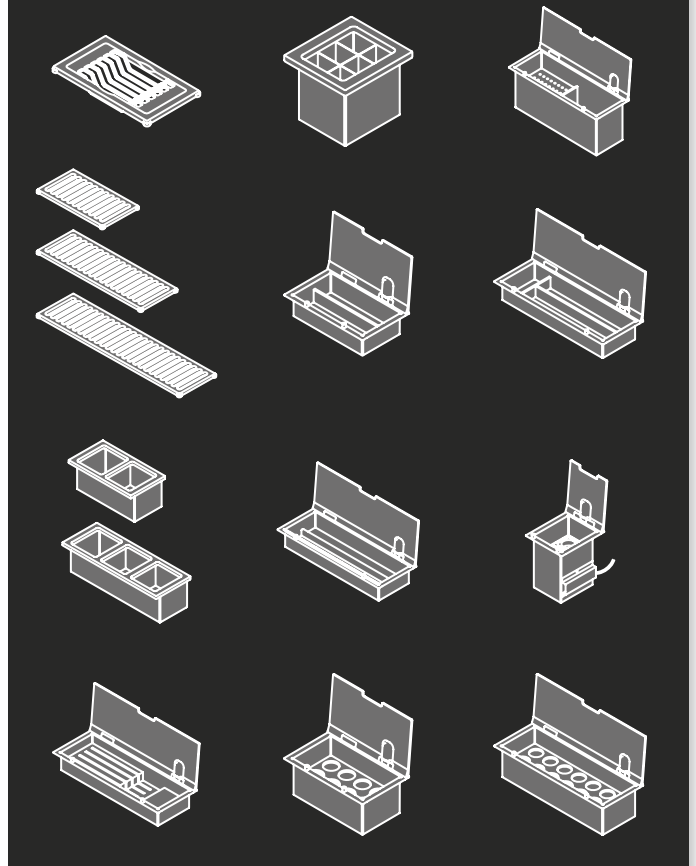

sistema VES

Sistema práctico e innovador de equipación integrado en la encimera. Consiste en un canal encastrado en la encimera, el cual equipa compartimentos con distintas soluciones para el menaje de la cocina e incluso permite integrar el sistema de filtración de humos para la zona de cocción. VES también dispone de un sistema de modulación de estantes iluminados, sacando partido al espacio superior para el almacenaje. Este sistema está disponible para la colección emotions®.

système VES

Système pratique et novateur d'équipement intégré dans le plan de travail. Consiste en un canal encastré dans le plan de travail, doté de compartiments avec différentes solutions pour les ustensiles de cuisine et permettant même d'intégrer le système de filtration de fumées pour la zone de cuisine. VES dispose également d'un système de modulation d'étagères éclairées, pour profiter de l'espace supérieur pour le rangement.

Le système d'accessoires est disponible pour la collection emotions®.

components / componentes / composants