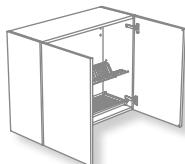

module pour égouttoir

Module haut avec égouttoirs métalliques pour les assiettes et les verres, et plateau pour recueillir l'eau afin de protéger le meuble. Disponible pour module haut.