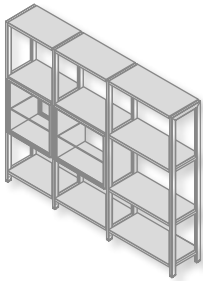

crédence mobile

Nouveau système de porte coulissante, qui permet de masquer la zone de crédence, tant pour éviter qu'elle se salisse quand on cuisine, que pour cacher les ustensiles quand on ne les utilise pas, et ainsi jouir d'une esthétique plus nette et équilibrée.

▶ open-shelving (aluminium profile)

Open modular shelving, made up of aluminium profiles in an exclusive finish and shelves in a wood, lacquer or laminate finish. Units with glass fronts or even standard kitchen ones can be incorporated into the design.

estantería abierta (perfilería de aluminio)

Estantería abierta, completamente modulable a partir de perfilera de aluminio con un acabado exclusivo y estantes de madera, laca o laminado, sobre los que se puede incorporar módulos con puerta vitrina o, incluso, módulos estándar de cocina.

étagère ouverte (profil en aluminium)

Étagère ouverte entièrement modulable à partir de profilés en aluminium avec une finition exclusive et des étagères en bois, laque ou laminé, où l'on peut incorporer des modules avec porte vitrine ou, y compris, des modules standards de cuisine.