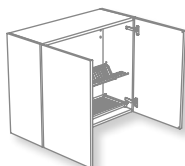

module pour égouttoir

Module haut avec égouttoirs métalliques pour les assiettes et les verres, et plateau pour recueillir l'eau afin de protéger le meuble. Disponible pour module haut.