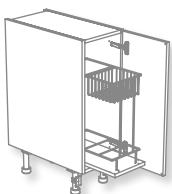

A pull-out larder unit containing storage racks of adjustable heights. Available as a base or tower unit.

módulo provisiones

Módulo diseñado para la zona de despensa que incorpora un frente extraíble con bandejas regulables en altura. Disponible para módulo bajo y columna.

module provisions

Module conçu pour la zone de garde-manger, qui incorpore une façade extractible avec des plateaux réglables en hauteur. Disponible pour module bas et colonne.

► bottle rack unit

A pull-out base unit featuring three storage racks of adjustable heights for storing bottles. Available as a base unit.

módulo con botellero

El módulo bajo con un frente extraíble y tres bandejas regulables en altura, pensadas para colocar botellas. Disponible en módulo bajo.

module avec porte-bouteilles

Module bas avec façade extractible et trois plateaux réglables en hauteur conçus pour y ranger les bouteilles. Disponible en module bas.

► bread holder unit

A base unit with a door, containing pull-out racks on telescopic rails and a bread bag. Available as a base unit.

panero

Módulo bajo con puerta, el cual incorpora un herraje extraíble con bandejas y un saco para el pan. Disponible para módulo bajo.