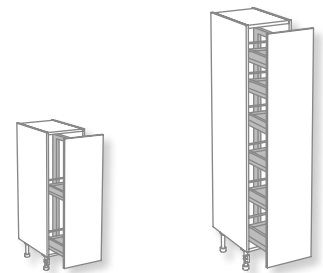

Étagère ouverte entièrement configurable à partir de profilés en aluminium avec une finition exclusive, des étagères et des panneaux disponibles dans toutes les finitions de laminé et stratifié.

► larder unit

A pull-out larder unit containing storage racks of adjustable heights.

Available as a base or tower unit.

módulo provisiones

Módulo diseñado para la zona de despensa que incorpora un frente extraíble con bandejas regulables en altura. Disponible para módulo bajo y columna.

module provisions

Module conçu pour la zone de garde-manger, qui incorpore une façade extractible avec des plateaux réglables en hauteur.

Disponible pour module bas et colonne.

► bottle rack unit

A pull-out base unit featuring three storage racks of adjustable heights for storing bottles.

Module bas avec façade extractible et trois plateaux réglables en hauteur conçus pour y ranger les bouteilles. Disponible en module bas.

▶ corner unit

A unit specially designed to take advantage of more inaccessible corner areas thanks to its swivel shelves.
Available as a base or tower unit.