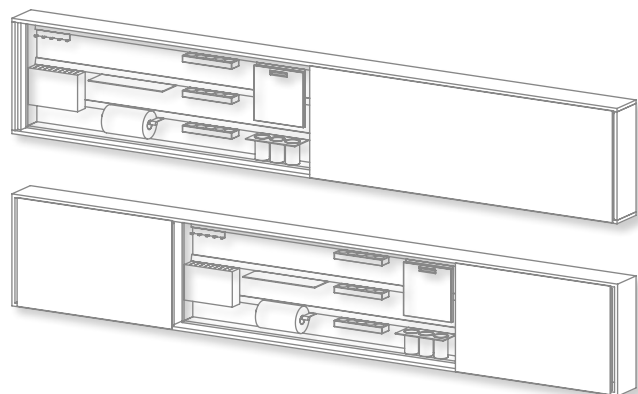

module bieder

Le module combine la zone de travail qui permet de disposer d'un plan de travail en acier extractible, avec un espace très complet de rangement distribué de manière ergonomique et accessible pour travailler les aliments de la façon la plus rapide et commode possible.

► **mobile backsplash**

A new sliding door system so that backsplashes can be concealed to keep them clean while cooking or to hide kitchen utensils when not in use. Perfect for ensuring a neater well-coordinated look.

entrepaños móvil

Nuevo sistema de puerta corredera que permite ocultar la zona de entrepaños, tanto para evitar que se manche mientras se cocina, como para ocultar los utensilios cuando no los empleamos y disponer de una estética más limpia y equilibrada.

crédence mobile

Nouveau système de porte coulissante, qui permet de masquer la zone de crédence, tant pour éviter qu'elle se salisse quand on cuisine, que pour cacher les ustensiles quand on ne les utilise pas, et ainsi jouir d'une esthétique plus nette et équilibrée.