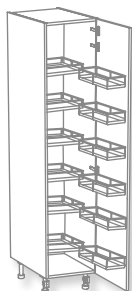

Available as a base unit.

módulo con botellero

El módulo bajo con un frente extraíble y tres bandejas regulables en altura, pensadas para colocar botellas. Disponible en módulo bajo.

module avec porte-bouteilles

Module bas avec façade extractible et trois plateaux réglables en hauteur conçus pour y ranger les bouteilles. Disponible en module bas.

▶ corner unit

A unit specially designed to take advantage of more inaccessible corner areas thanks to its swivel shelves.
Available as a base or tower unit.

▶ larder unit

A larder unit featuring a system of sliding racks to take advantage of the whole height of the tower unit.
Available as a tower unit.

módulo provisiones

Módulo diseñado para la zona de despensa que incorpora un sistema de bandejas deslizantes para aprovechar al máximo la altura de la columna. Disponible para módulo columna.

module provisions

Module conçu pour la zone de garde-manger, qui incorpore un système de plateaux coulissants pour tirer le meilleur parti de la hauteur de la colonne. Disponible pour module colonne.

▶ plate draining rack