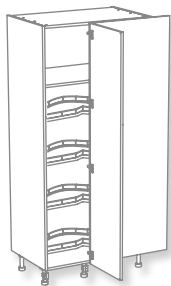

▶ corner unit

A unit specially designed to take advantage of more inaccessible corner areas thanks to its swivel shelves.
Available as a base or tower unit.

módulo de rincón

Módulo especialmente ideado para aprovechar los espacios inalcanzables de los rincones, mediante baldas giratorias. Disponible para módulo bajo y columna.

modules encoignure

Module spécialement conçu pour profiter des espaces inatteignables des angles au moyen de plateaux tournants. Disponible pour module bas et colonne.