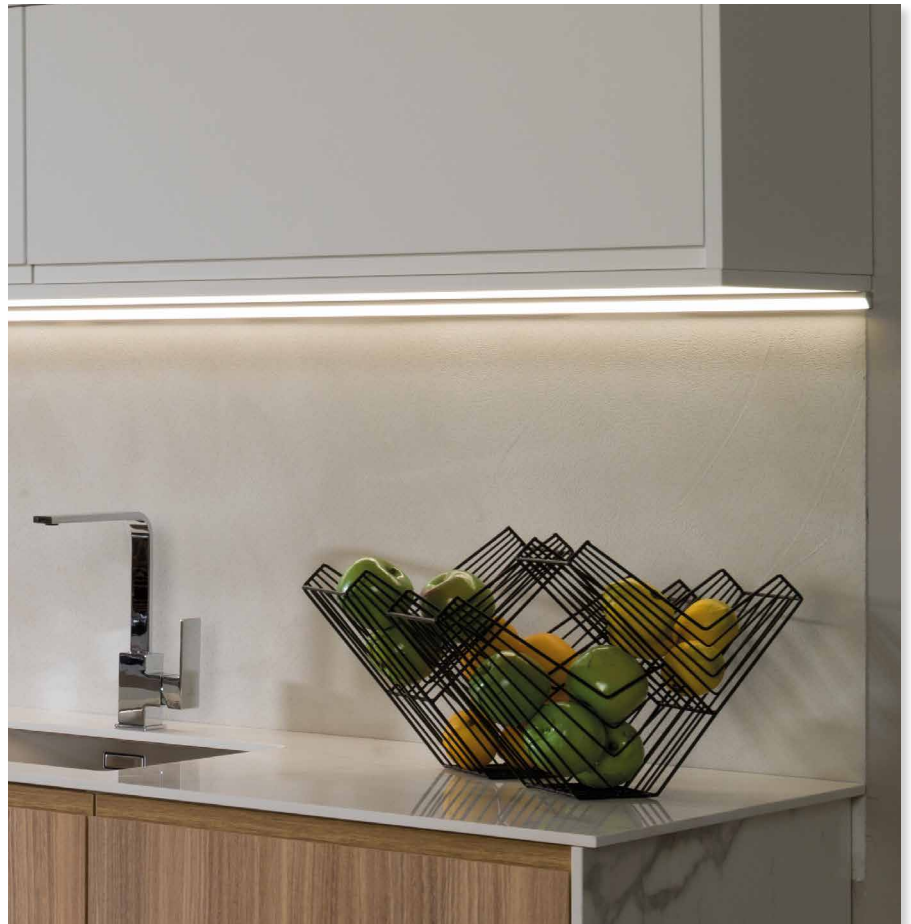

▶ led lighting on profile

A LED lighting system for subtly illuminating work areas and backsplashes. Made up of an aluminium profile that runs under the wall units, fitted with a LED strip and trim to distribute and soften the light. This lighting system is available for the Residence collections.

iluminación led sobre perfil

Sistema de iluminación led ideado para alumbrar de forma tenue la zona de trabajo y entrepaños. Consiste en un perfil de aluminio que se sitúa bajo los módulos altos, sobre el que se sitúa la tira de iluminación led y un perfil embellecedor que iguala y suaviza la luz. Está disponible para la colección Residence.

éclairage led sur le profil

Système d'éclairage led conçu pour éclairer subtilement la zone de travail et la crédence. Consiste en un profilé en aluminium qui se trouve sous les modules hauts, sur lequel se situe la bande d'éclairage led et un profilé enjoliveur qui égalise et adoucit la lumière. Le système d'éclairage est disponible pour la collection Residence.

▶ led lighting for drawer

A lighting system concealed inside the unit that illuminates the inside of the drawer when opened. Made up of a LED lighting profile fitted onto the sides of the unit at a slight angle to fully illuminate the drawer.

This lighting system is available for the emotions® collections.

iluminación led para cajón

Sistema de iluminación oculto en el interior del módulo, el cual ilumina el interior del cajón una vez abierto. El sistema se compone de un perfil de iluminación led que se acopla a los laterales del módulo con una ligera inclinación para favorecer la completa iluminación del cajón. Está disponible para la colección emotions®.

éclairage led pour tiroir

Système d'éclairage caché à l'intérieur du module, qui éclaire l'intérieur du tiroir une fois ouvert. Le système se compose d'un profilé d'éclairage led qui se couple aux latéraux du module avec une légère inclinaison pour favoriser le complet éclairage du tiroir.

Le système d'éclairage est disponible pour la collection emotions®.