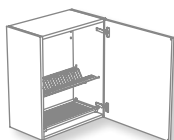

module pour égouttoir

Module haut avec égouttoirs métalliques pour les assiettes et les verres, et plateau pour recueillir l'eau afin de protéger le meuble. Disponible pour module haut.