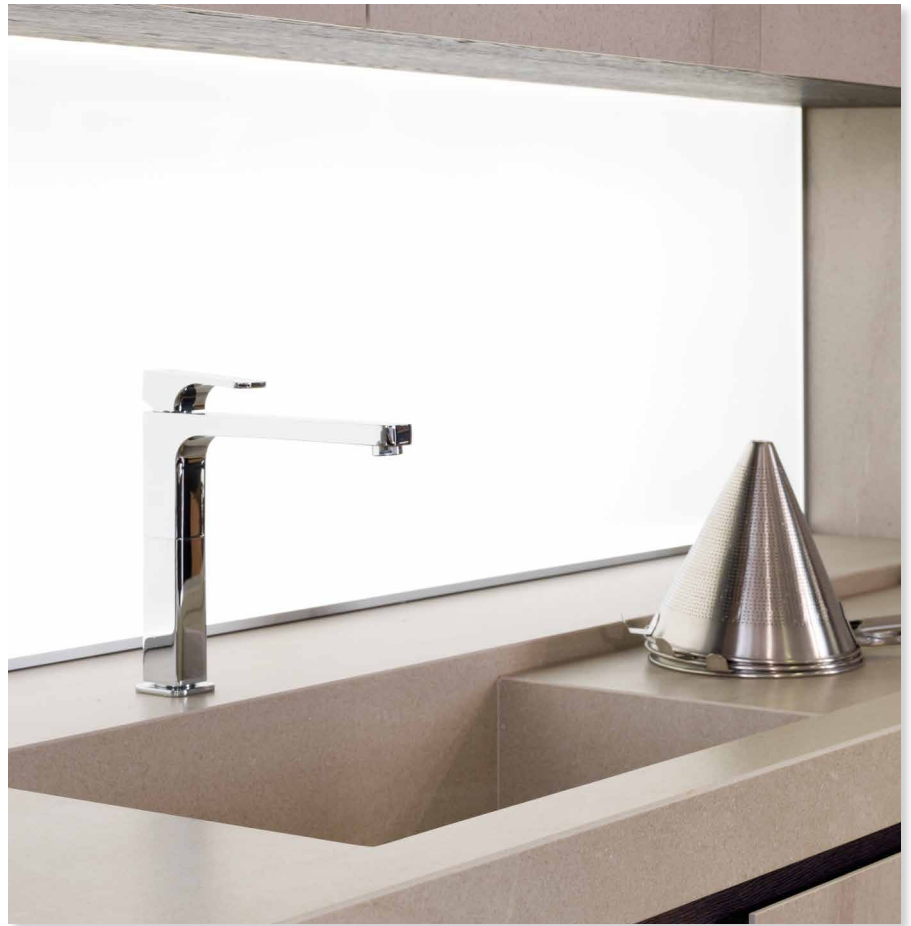

▶ backlit wall panel

A sophisticated lighting panel for backsplashes. It stands out for its capacity to light up the whole area, illuminating the work area without dazzling the cook. Está disponible para la colección emotions®.

This lighting system is available for the emotions® collections.

entrapaños retroiluminado

Sofisticado panel de iluminación led para la zona de entrapaños. Destaca por no crear zonas de sombra y garantizar suficiente iluminación para la zona de trabajo sin deslumbrar al cocinero.

Está disponible para la colección emotions®.

crédence rétroéclairé

Panneau d'éclairage led sophistiqué pour la zone de crédence. Se détache pour ne pas créer de zones d'ombre et garantir un éclairage suffisant pour la zone de travail sans éblouir le cuisinier.

Le système d'éclairage est disponible pour la collection emotions®.