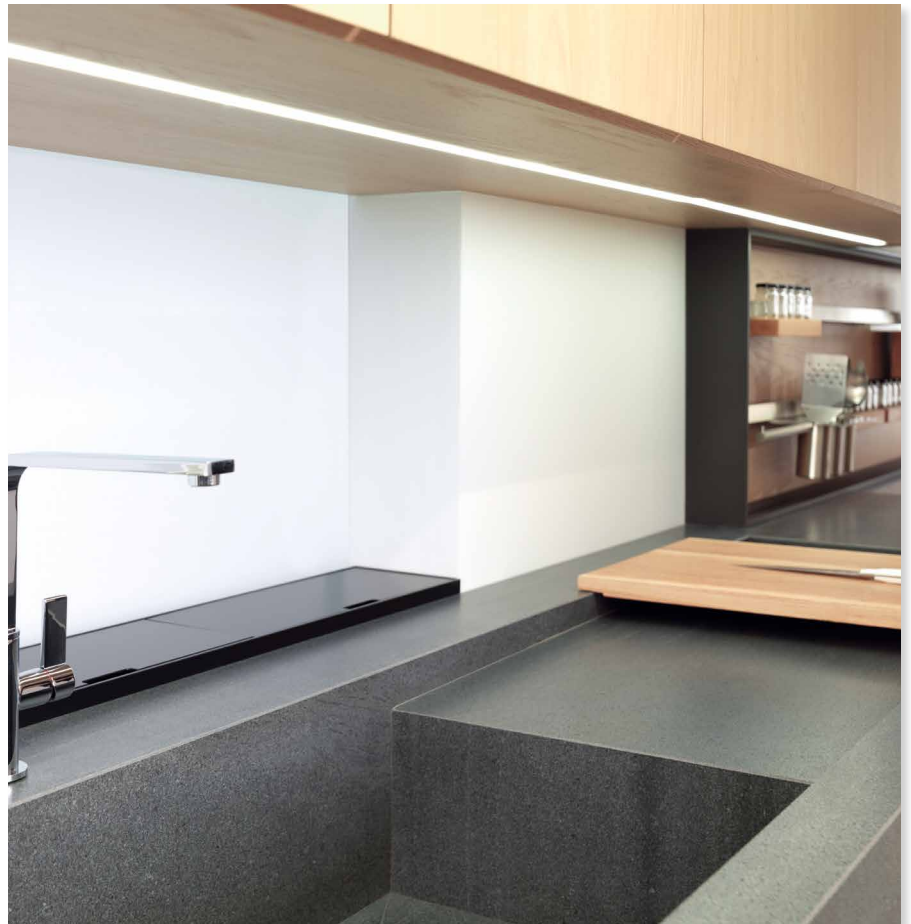

▶ lighting solutions

▶ led lighting rod

Sophisticated LED lighting that runs under the wall units or shelves. Made up of a LED light strip and chic trim to soften the light, making the cook's life much easier by avoiding dark areas left in shadow. This lighting system is available for the emotions® and Residence collections.

barra de iluminación led

Refinada iluminación led que queda enrasada bajo la superficie de la base de los módulos altos o los estantes. Está compuesta por una barra de iluminación led y un sofisticado perfil embellecedor que suaviza la luz para evitar sombras muy marcadas y facilitar la labor del chef. Está disponible tanto para la colección emotions®, como para Residence.

barre à éclairage led

Éclairage led raffiné qui se situe sous la surface de la base des modules hauts ou des étagères. Se compose d'une barre d'éclairage led et d'un profilé enjoliveur sophistiqué qui adoucit la lumière pour éviter les ombres très marqués et faciliter le travail du chef. Le système d'éclairage est disponible tant pour la collection emotions® que pour Residence.