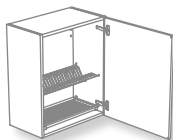

module pour égouttoir

Module haut avec égouttoirs métalliques pour les assiettes et les verres, et plateau pour recueillir l'eau afin de protéger le meuble. Disponible pour module haut.