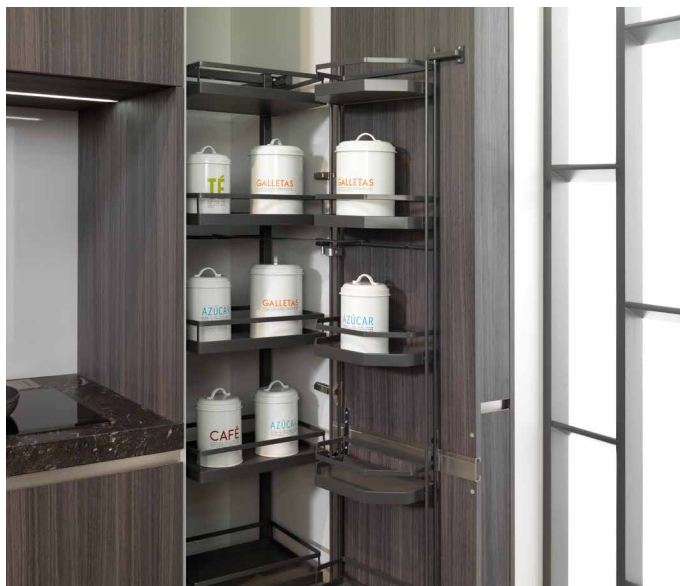

▶ larder unit

A larder unit featuring a system of sliding racks to take advantage of the whole height of the tower unit.
Available as a tower unit.

módulo provisiones

Módulo diseñado para la zona de despensa que incorpora un sistema de bandejas deslizantes para aprovechar al máximo la altura de la columna. Disponible para módulo columna.

module provisions

Module conçu pour la zone de garde-manger, qui incorpore un système de plateaux coulissants pour tirer le meilleur parti de la hauteur de la colonne. Disponible pour module colonne.

▶ plate draining rack