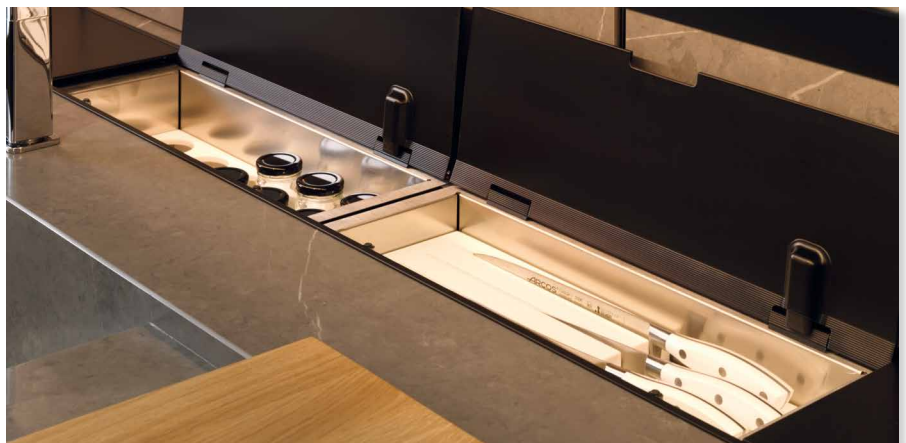

sistema VES

Sistema práctico e innovador de equipación integrado en la encimera. Consiste en un canal encastrado en la encimera, el cual equipa compartimentos con distintas soluciones para el menaje de la cocina e incluso permite integrar el sistema de filtración de humos para la zona de cocción. VES también dispone de un sistema de modulación de estantes iluminados, sacando partido al espacio superior para el almacenaje. Este sistema está disponible para la colección emotions®.

système VES

Système pratique et novateur d'équipement intégré dans le plan de travail. Consiste en un canal encastré dans le plan de travail, doté de compartiments avec différentes solutions pour les ustensiles de cuisine et permettant même d'intégrer le système de filtration de fumées pour la zone de cuisine. VES dispose également d'un système de modulation d'étagères éclairées, pour profiter de l'espace supérieur pour le rangement.

Le système d'accessoires est disponible pour la collection emotions®.

components / componentes / composants